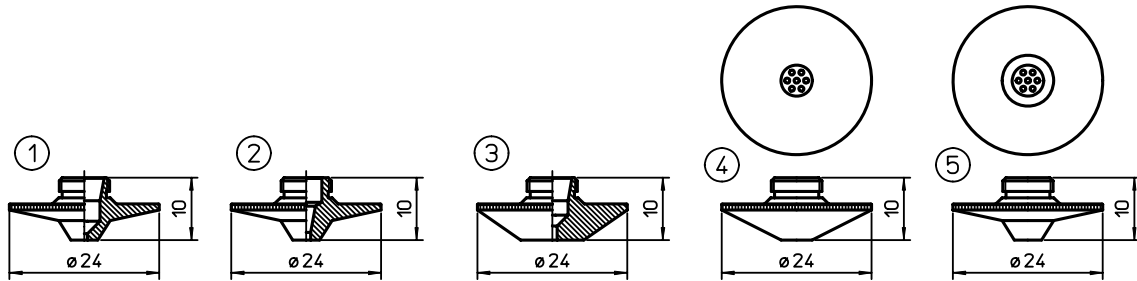

POS	SSEA. CÓDIG	ORIGINAL CÓDIGO	DESCRIPCIÓN		
1	L2	215780	TRUMPF® BOQUILLA Ø 0.8		
	L3002	215780	TRUMPF® BOQUILLA Ø 0.8		
	L11	087658	TRUMPF® BOQUILLA Ø 1.0		
	L3011	087658	TRUMPF® BOQUILLA Ø 1.0		
	L2X	215780	TRUMPF® BOQUILLA Ø 0.8 CROMADA		
	L3002X	215780	TRUMPF® BOQUILLA Ø 0.8 CROMADA.		
	L11X	087658	TRUMPF® BOQUILLA Ø 1.0 CROMADA		
	L3011X	087658	TRUMPF® BOQUILLA Ø 1.0 CROMADA		
2	L1	088894	TRUMPF® BOQUILLA Ø 1.4 HD		
	L3001	088894	TRUMPF® BOQUILLA Ø 1.4 HD		
	L12	217867	TRUMPF® BOQUILLA Ø 1.7 HD		
	L3012	217867	TRUMPF® BOQUILLA Ø 1.7 HD		
3	L13	088893	TRUMPF® BOQUILLA Ø 1.5		
	L3013	088893	TRUMPF® BOQUILLA Ø 1.5		
	L68	221781	TRUMPF® BOQUILLA Ø 2.0		
	L3068	221781	TRUMPF® BOQUILLA Ø 2.0		
	L230	235592	TRUMPF® BOQUILLA Ø 3.0		
	L30230	235592	TRUMPF® BOQUILLA Ø 3.0		
4	L495	237872	TRUMPF® SHOWER BOQUILLA Ø 0.8		
	L30495	237872	TRUMPF® SHOWER BOQUILLA Ø 0.8		
5	L496	217976	TRUMPF® SHOWER BOQUILLA Ø 0.8		
	L30496	217976	TRUMPF®SHOWER BOQUILLA Ø 0.8