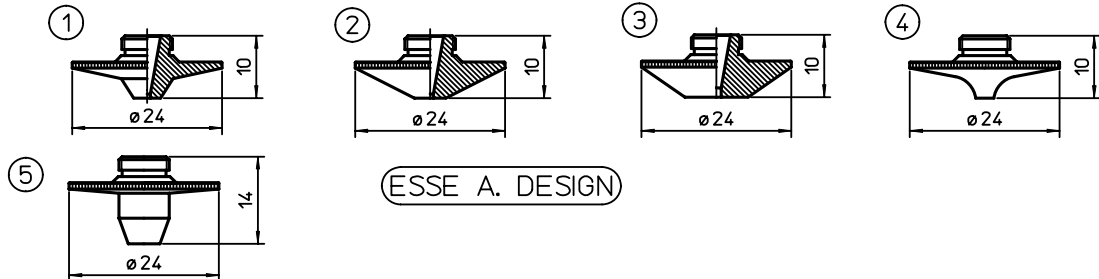

TRUMPF®

SPECIAL NOZZLES

POS	SSEA. CÓDIGO	ORIGINAL CÓDIGO	DESCRIPCIÓN		
1	L226	ESSE A. DISEÑO	TRUMPF® BOQUILLA Ø 0.8 HD		
	L30226	ESSE A. DISEÑO	TRUMPF® BOQUILLA Ø 0.8 HD		
	L181	ESSE A. DISEÑO	TRUMPF® BOQUILLA Ø 1.0 HD		
	L30181	ESSE A. DISEÑO	TRUMPF® BOQUILLA Ø 1.0 HD		
	L182	ESSE A. DISEÑO	TRUMPF® BOQUILLA Ø 1.4 HD		
	L30182	ESSE A. DISEÑO	TRUMPF® BOQUILLA Ø 1.4 HD		
	L227	ESSE A. DISEÑO	TRUMPF® BOQUILLA Ø 1.7 HD		
	L30227	ESSE A. DISEÑO	TRUMPF® BOQUILLA Ø 1.7 HD		
	L313	ESSE A. DISEÑO	TRUMPF® BOQUILLA Ø 2.3 HD		
	L30313	ESSE A. DISEÑO	TRUMPF® BOQUILLA Ø 2.3 HD		
2	L228	ESSE A. DISEÑO	TRUMPF® BOQUILLA Ø 0.8 HD		
	L30228	ESSE A. DISEÑO	TRUMPF® BOQUILLA Ø 0.8 HD		
	L180	ESSE A. DISEÑO	TRUMPF® BOQUILLA Ø 1.0 HD		
	L30180	ESSE A. DISEÑO	TRUMPF® BOQUILLA Ø 1.0 HD		
3	L232	ESSE A. DISEÑO	TRUMPF® BOQUILLA Ø 1.5 HD		
	L30232	ESSE A. DISEÑO	TRUMPF® BOQUILLA Ø 1.5 HD		
	L233	ESSE A. DISEÑO	TRUMPF® BOQUILLA Ø 2.0 HD		
	L30233	ESSE A. DISEÑO	TRUMPF® BOQUILLA Ø 2.0 HD		
4	L720	ESSE A. DISEÑO	TRUMPF® ESPECIAL BOQUILLA Ø 2.3 HD		
	L30720	ESSE A. DISEÑO	TRUMPF® ESPECIAL BOQUILLA Ø 2.3 HD		
	L721	ESSE A. DISEÑO	TRUMPF® ESPECIAL BOQUILLA Ø 2.5 HD		
	L30721	ESSE A. DISEÑO	TRUMPF® ESPECIAL BOQUILLA Ø 2.5 HD		
	L722	ESSE A. DISEÑO	TRUMPF® ESPECIAL BOQUILLA Ø 2.7 HD		
	L30722	ESSE A. DISEÑO	TRUMPF® ESPECIAL BOQUILLA Ø 2.7 HD		
	L671		TRUMPF® BOQUILLA Ø 2.3 HD ECONÓMICO GAS		
	L30671		TRUMPF® BOQUILLA Ø 2.3 HD ECONÓMICO GAS		
	L720X	ESSE A. DISEÑO	TRUMPF® ESPECIAL BOQUILLA Ø 2.3HD CROMADA		
	L30720X	ESSE A. DISEÑO	TRUMPF® ESPECIAL BOQUILLA Ø 2.3HD CROMADA		
	L721X	ESSE A. DISEÑO	TRUMPF® ESPECIAL BOQUILLA Ø 2.5HD CROMADA		
	L30721X	ESSE A. DISEÑO	TRUMPF® ESPECIAL BOQUILLA Ø 2.5HD CROMADA		
	L722X	ESSE A. DISEÑO	TRUMPF® ESPECIAL BOQUILLA Ø 2.7HD CROMADA		
	L30722X	ESSE A. DISEÑO	TRUMPF® ESPECIAL BOQUILLA Ø 2.7HD CROMADA		
5	L200	ESSE A. DISEÑO	TRUMPF® EXTENDED BOQUILLA Ø 0.8		
	L199	ESSE A. DISEÑO	TRUMPF® EXTENDED BOQUILLA Ø 1.0		
	L658	ESSE A. DISEÑO	TRUMPF® EXTENDED BOQUILLA Ø 1.4		
			TRUMPF® EXTENDED BOQUILLA Ø 1.7		
	L659	ESSE A. DISEÑO