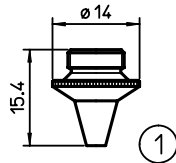

LÁSER CABEZAL YH27