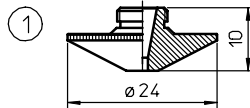

POS	SSEA. CÓDIG	ORIGINAL CÓDIGO	DESCRIPCIÓN			
1	L18	124561-237499	TRUMPF® BOQUILLA Ø 0.8			
	L3018	124561-237499	TRUMPF® BOQUILLA Ø 0.8			
	L19	124562-237498	TRUMPF® BOQUILLA Ø 1.0			
	L3019	124562-237498	TRUMPF® BOQUILLA Ø 1.0			
	L361	966809	TRUMPF® BOQUILLA Ø 1.2			
	L30361	966809	TRUMPF® BOQUILLA Ø 1.2			
	L26	237500	TRUMPF® BOQUILLA Ø 1.5			
	L3026	237500	TRUMPF® BOQUILLA Ø 1.5			
	L24	237503	TRUMPF® BOQUILLA Ø 2.0			
	L3024	237503	TRUMPF® BOQUILLA Ø 2.0			
	L797	124564	TRUMPF® BOQUILLA Ø 2.3			
	L30797	124564	TRUMPF® BOQUILLA Ø 2.3			
	L25	237504	TRUMPF® BOQUILLA Ø 3.0			
	L3025	237504	TRUMPF® BOQUILLA Ø 3.0			
	L18X	352280	TRUMPF® BOQUILLA Ø 0.8 CROMADA			
	L3018X	352280	TRUMPF® BOQUILLA Ø 0.8 CROMADA			
	L19X	352281	TRUMPF® BOQUILLA Ø 1.0 CROMADA			
	L3019X	352281	TRUMPF® BOQUILLA Ø 1.0 CROMADA			
	L361X	352282	TRUMPF® BOQUILLA Ø 1.2 CROMADA			
	L30361X	352282	TRUMPF® BOQUILLA Ø 1.2 CROMADA			
	L26X	352288	TRUMPF® BOQUILLA Ø 1.5 CROMADA			
	L3026X	237500	TRUMPF® BOQUILLA Ø 1.5 CROMADA			
	L24X		TRUMPF® BOQUILLA Ø 2.0 CROMADA			
	L3024X		TRUMPF® BOQUILLA Ø 2.0 CROMADA			
	L797X	124564	TRUMPF® BOQUILLA Ø 2.3 CROMADA			
	L30797X	124564	TRUMPF® BOQUILLA Ø 2.3 CROMADA			
	L25X	237504	TRUMPF® BOQUILLA Ø 3.0 CROMADA			
	L3025X		TRUMPF® BOQUILLA Ø 3.0 CROMADA			
	2	L20	237497	TRUMPF® BOQUILLA Ø 1.4 HD		
		L3020	237497	TRUMPF® BOQUILLA Ø 1.4 HD		
		L20X	352283	TRUMPF® BOQUILLA Ø 1.4 HD CROMADA		
		L3020X	352283	TRUMPF® BOQUILLA Ø 1.4 HD CROMADA		