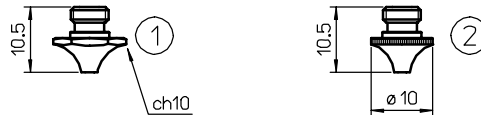

LASER TLC 105

POS	SSEA. CÓDIG	ORIGINAL CÓDIGO	DESCRIPCIÓN		
1	L625	135320	TRUMPF® BOQUILLA Ø 1.0		
	L40625	135320	TRUMPF® BOQUILLA Ø 1.0		
	L625X	135320	TRUMPF® BOQUILLA Ø 1.0 CROMADA		
	L40625X	135320	TRUMPF® BOQUILLA Ø 1.0 CROMADA		
	L627		TRUMPF® BOQUILLA Ø 1.0 HD		
	L40627		TRUMPF® BOQUILLA Ø 1.0 HD		
	L628	135318	TRUMPF® BOQUILLA Ø 1.4 HD		
	L40628	135318	TRUMPF® BOQUILLA Ø 1.4 HD		
	L629	126157	TRUMPF® BOQUILLA Ø 1.7 HD		
	L40629	126157	TRUMPF® BOQUILLA Ø 1.7 HD		
	L627X		TRUMPF® BOQUILLA Ø 1.0 HD CROMADA		
	L40627X		TRUMPF® BOQUILLA Ø 1.0 HD CROMADA		
	L628X	135318	TRUMPF® BOQUILLA Ø 1.4 HD CROMADA		
	L40628X	135318	TRUMPF® BOQUILLA Ø 1.4 HD CROMADA		
	L629X	126157	TRUMPF® BOQUILLA Ø 1.7 HD CROMADA		
	L40629X	126157	TRUMPF® BOQUILLA Ø 1.7 HD CROMADA		
2	L746		TRUMPF® BOQUILLA Ø 0.25		
	L40746		TRUMPF® BOQUILLA Ø 0.25		
	L267	135318	TRUMPF® BOQUILLA Ø 1.0 HD		
	L40267		TRUMPF® BOQUILLA Ø 1.0 HD		
	L268	126157	TRUMPF® BOQUILLA Ø 1.4 HD		
	L40268	135318	TRUMPF® BOQUILLA Ø 1.4 HD		
	L269		TRUMPF® BOQUILLA Ø 1.7 HD		
	L40269	126157	TRUMPF® BOQUILLA Ø 1.7 HD		
	L267X	135318	TRUMPF® BOQUILLA Ø 1.0 HD CROMADA		
	L40267X		TRUMPF® BOQUILLA Ø 1.0 HD CROMADA		
	L268X	126157	TRUMPF® BOQUILLA Ø 1.4 HD CROMADA		
	L40268X	135318	TRUMPF® BOQUILLA Ø 1.4 HD CROMADA		
	L269X		TRUMPF® BOQUILLA Ø 1.7 HD CROMADA		
	L40269X	126157	TRUMPF® BOQUILLA Ø 1.7 HD CROMADA