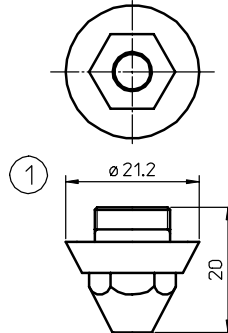

TRUMPF®

TLF 6003

POS	SSEA. CÓDIG	ORIGINAL CÓDIGO	DESCRIPCIÓN		
1	L1010X	932530	TRUMPF® BOQUILLA Ø 4.5 CROMADA		

LÁSER CABEZAL YH27

YAG

POS	SSEA. CÓDIG	ORIGINAL CÓDIGO	DESCRIPCIÓN		
1	L405	281813-P0589-424-00008	PRECITEC® BOQUILLA Ø 0.8		
	L30405	281813-P0589-424-00008	PRECITEC® BOQUILLA Ø 0.8		
	L406	281789-P0589-426-00010	PRECITEC® BOQUILLA Ø 1.0		
	L30406	281789-P0589-426-00010	PRECITEC® BOQUILLA Ø 1.0		
	L404	281561 - 778550	PRECITEC® BOQUILLA Ø 1.2		
	L30404	281561 - 778550	PRECITEC® BOQUILLA Ø 1.2		
	L407	281814 - 149957	PRECITEC® BOQUILLA Ø 1.5		
	L30407	281814 - 149957	PRECITEC® BOQUILLA Ø 1.5		
	L408	P0589-428-00020	PRECITEC® BOQUILLA Ø 2.0		
	L30408	P0589-428-00020	PRECITEC® BOQUILLA Ø 2.0		
	L405X	281813-P0589-424-00008	PRECITEC® BOQUILLA Ø 0.8 CROMADA		
	L30405X	281813-P0589-424-00008	PRECITEC® BOQUILLA Ø 0.8 CROMADA		
	L406X	281789-P0589-426-00010	PRECITEC® BOQUILLA Ø 1.0 CROMADA		
	L30406X	281789-P0589-426-00010	PRECITEC® BOQUILLA Ø 1.0 CROMADA		
	L404X	281561 - 778550 - P0589-425-00008	PRECITEC® BOQUILLA Ø 1.2 CROMADA		
	L30404X	281561 - 778550	PRECITEC® BOQUILLA Ø 1.2 CROMADA		
	L407X	281814 - 149957	PRECITEC® BOQUILLA Ø 1.5 CROMADA		
	L30407X	281814 - 149957	PRECITEC® BOQUILLA Ø 1.5 CROMADA		
L408X	P0589-428-00020	PRECITEC® BOQUILLA Ø 2.0 CROMADA			
L30408X	P0589-428-00020	PRECITEC® BOQUILLA Ø 2.0 CROMADA			
2	L507	12-11-16-00	TRUMPF® HAAS® YAG BOQUILLA Ø 0.8 W/O-ANILLO		
	L506		TRUMPF® HAAS® YAG BOQUILLA Ø 1.0 W/O-ANILLO		
	L505	12-11-09-17/00	TRUMPF® HAAS® YAG BOQUILLA Ø 1.2 W/O-ANILLO