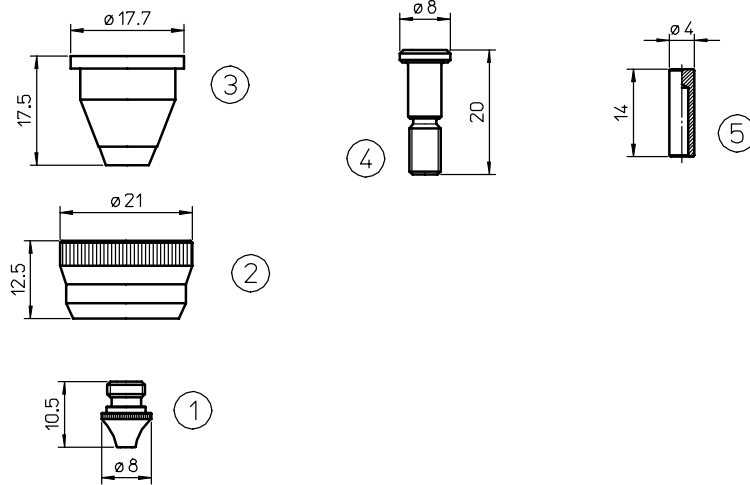

TRUMPF®

LÁSER TLC 1005

POS	SSEA. CÓDIGO	ORIGINAL CÓDIGO	DESCRIPCIÓN		
1	L745	958206	TRUMPF® BOQUILLA Ø 0.25		
	L40745	958206	TRUMPF® BOQUILLA Ø 0.25		
	L500	913799	TRUMPF® BOQUILLA Ø 0.8 HD		
	L40500	913799	TRUMPF® BOQUILLA Ø 0.8 HD		
	L501	913800	TRUMPF® BOQUILLA Ø 1.0 HD		
	L40501	913800	TRUMPF® BOQUILLA Ø 1.0 HD		
	L502	913801	TRUMPF® BOQUILLA Ø 1.4 HD		
	L40502	913801	TRUMPF® BOQUILLA Ø 1.4 HD		
	L503	937988	TRUMPF® BOQUILLA Ø 1.7 HD		
	L40503	937988	TRUMPF® BOQUILLA Ø 1.7 HD		
	L504	937989	TRUMPF® BOQUILLA Ø 2.3 HD		
	L40504	937989	TRUMPF® BOQUILLA Ø 2.3 HD		
	L500X	913799	TRUMPF® BOQUILLA Ø 0.8 HD CROMADA		
	L40500X	913799	TRUMPF® BOQUILLA Ø 0.8 HD CROMADA		
	L501X	913800	TRUMPF® BOQUILLA Ø 1.0 HD CROMADA		
	L40501X	913800	TRUMPF® BOQUILLA Ø 1.0 HD CROMADA		
	L502X	913801	TRUMPF® BOQUILLA Ø 1.4 HD CROMADA		
	L40502X	913801	TRUMPF® BOQUILLA Ø 1.4 HD CROMADA		
	L503X	937988	TRUMPF® BOQUILLA Ø 1.7 HD CROMADA		
	L40503X	937988	TRUMPF® BOQUILLA Ø 1.7 HD CROMADA		
L504X	937989	TRUMPF® BOQUILLA Ø 2.3 HD CROMADA			
L40504X	937989	TRUMPF® BOQUILLA Ø 2.3 HD CROMADA			
2	AL254	0913965	TRUMPF® RETÉN NUT		
3	AL212	936678	TRUMPF® CERÁMICA PORTA BOQUILLA		
4	AL264	0971734	TRUMPF® TORNILLO DE SEGURIDAD		
4	AL265	0971878	TRUMPF® PLUG