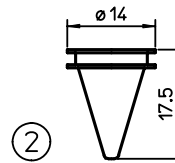

YAG

POS	SSEA. CÓDIG	ORIGINAL CÓDIGO	DESCRIPCIÓN		
1	L405	281813-P0589-424-00008	PRECITEC® BOQUILLA Ø 0.8		
	L30405	281813-P0589-424-00008	PRECITEC® BOQUILLA Ø 0.8		
	L406	281789-P0589-426-00010	PRECITEC® BOQUILLA Ø 1.0		
	L30406	281789-P0589-426-00010	PRECITEC® BOQUILLA Ø 1.0		
	L404	281561 - 778550	PRECITEC® BOQUILLA Ø 1.2		
	L30404	281561 - 778550	PRECITEC® BOQUILLA Ø 1.2		
	L407	281814 - 149957	PRECITEC® BOQUILLA Ø 1.5		
	L30407	281814 - 149957	PRECITEC® BOQUILLA Ø 1.5		
	L408	P0589-428-00020	PRECITEC® BOQUILLA Ø 2.0		
	L30408	P0589-428-00020	PRECITEC® BOQUILLA Ø 2.0		
	L405X	281813-P0589-424-00008	PRECITEC® BOQUILLA Ø 0.8 CROMADA		
	L30405X	281813-P0589-424-00008	PRECITEC® BOQUILLA Ø 0.8 CROMADA		
	L406X	281789-P0589-426-00010	PRECITEC® BOQUILLA Ø 1.0 CROMADA		
	L30406X	281789-P0589-426-00010	PRECITEC® BOQUILLA Ø 1.0 CROMADA		
	L404X	281561 - 778550 - P0589-425-00008	PRECITEC® BOQUILLA Ø 1.2 CROMADA		
	L30404X	281561 - 778550	PRECITEC® BOQUILLA Ø 1.2 CROMADA		
	L407X	281814 - 149957	PRECITEC® BOQUILLA Ø 1.5 CROMADA		
	L30407X	281814 - 149957	PRECITEC® BOQUILLA Ø 1.5 CROMADA		
L408X	P0589-428-00020	PRECITEC® BOQUILLA Ø 2.0 CROMADA			
L30408X	P0589-428-00020	PRECITEC® BOQUILLA Ø 2.0 CROMADA			
2	L507	12-11-16-00	TRUMPF® HAAS® YAG BOQUILLA Ø 0.8 W/O-ANILLO		
	L506		TRUMPF® HAAS® YAG BOQUILLA Ø 1.0 W/O-ANILLO		
	L505	12-11-09-17/00	TRUMPF® HAAS® YAG BOQUILLA Ø 1.2 W/O-ANILLO