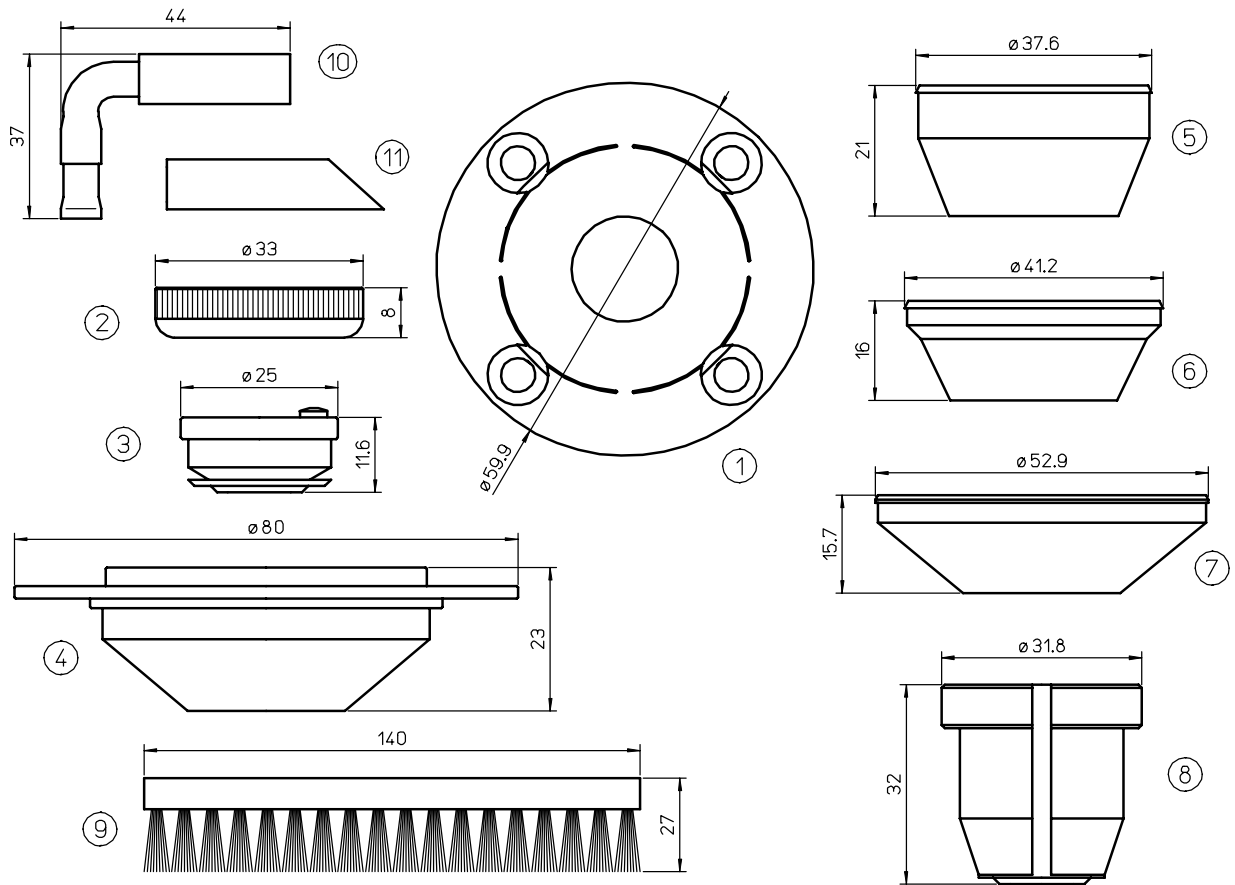

TRUMPF®

POS	SSEA. CÓDIG	ORIGINAL CÓDIGO	DESCRIPCIÓN		
1	AL70	234485	TRUMPF® BREAK-AWAY		
2	AL250	216066	TRUMPF® SIGNBOARD		
3	AL38	258809-243839-247894	TRUMPF® CERÁMICA PORTA BOQUILLA		
4	AL19	216065	TRUMPF® TEFLON COVER		
5	AL47	256153-955826	TRUMPF® TEFLON COVER		
6	AL36	254496	TRUMPF® TEFLON COVER		
7	AL41	225286	TRUMPF® TEFLON COVER		
8	AL108	254493-260432	TRUMPF® CERÁMICA PORTA BOQUILLA		
9	AL272	0353202	TRUMPF® BRUSH - TASTER		
10	088557	088557	TRUMPF® BOQUILLA 90°		
11	256184	256184	TRUMPF® BLOW TUBE