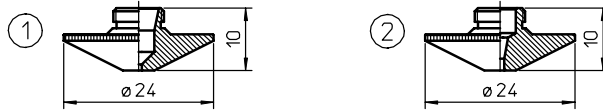

POS	SSEA. CÓDIG	ORIGINAL CÓDIGO	DESCRIPCIÓN			
1	L18	124561-237499	TRUMPF® BOQUILLA Ø 0.8			
	L3018	124561-237499	TRUMPF® BOQUILLA Ø 0.8			
	L19	124562-237498	TRUMPF® BOQUILLA Ø 1.0			
	L3019	124562-237498	TRUMPF® BOQUILLA Ø 1.0			
	L361	966809	TRUMPF® BOQUILLA Ø 1.2			
	L30361	966809	TRUMPF® BOQUILLA Ø 1.2			
	L26	237500	TRUMPF® BOQUILLA Ø 1.5			
	L3026	237500	TRUMPF® BOQUILLA Ø 1.5			
	L24	237503	TRUMPF® BOQUILLA Ø 2.0			
	L3024	237503	TRUMPF® BOQUILLA Ø 2.0			
	L797	124564	TRUMPF® BOQUILLA Ø 2.3			
	L30797	124564	TRUMPF® BOQUILLA Ø 2.3			
	L25	237504	TRUMPF® BOQUILLA Ø 3.0			
	L3025	237504	TRUMPF® BOQUILLA Ø 3.0			
	L18X	352280	TRUMPF® BOQUILLA Ø 0.8 CROMADA			
	L3018X	352280	TRUMPF® BOQUILLA Ø 0.8 CROMADA			
	L19X	352281	TRUMPF® BOQUILLA Ø 1.0 CROMADA			
	L3019X	352281	TRUMPF® BOQUILLA Ø 1.0 CROMADA			
	L361X	352282	TRUMPF® BOQUILLA Ø 1.2 CROMADA			
	L30361X	352282	TRUMPF® BOQUILLA Ø 1.2 CROMADA			
	L26X	352288	TRUMPF® BOQUILLA Ø 1.5 CROMADA			
	L3026X	237500	TRUMPF® BOQUILLA Ø 1.5 CROMADA			
	L24X		TRUMPF® BOQUILLA Ø 2.0 CROMADA			
	L3024X		TRUMPF® BOQUILLA Ø 2.0 CROMADA			
	L797X	124564	TRUMPF® BOQUILLA Ø 2.3 CROMADA			
	L30797X	124564	TRUMPF® BOQUILLA Ø 2.3 CROMADA			
	L25X	237504	TRUMPF® BOQUILLA Ø 3.0 CROMADA			
	L3025X		TRUMPF® BOQUILLA Ø 3.0 CROMADA			
	2	L20	237497	TRUMPF® BOQUILLA Ø 1.4 HD		
		L3020	237497	TRUMPF® BOQUILLA Ø 1.4 HD		
		L20X	352283	TRUMPF® BOQUILLA Ø 1.4 HD CROMADA		
		L3020X	352283	TRUMPF® BOQUILLA Ø 1.4 HD CROMADA		