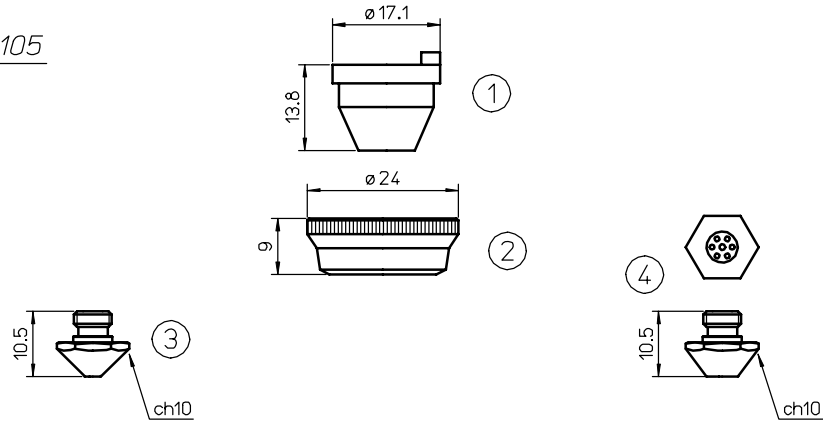

TRUMPF®

LASER TLC 105

POS	SSEA. CÓDIGO	ORIGINAL CÓDIGO	DESCRIPCIÓN		
1	AL53	280408-092405	TRUMPF® CERÁMICA ORIGINAL KT M1.5" KN		
2	AL177	280550-PO494-940-00001	TRUMPF® ORIG. RING		
3	L211	226939	TRUMPF® BOQUILLA Ø 1.0		
	L40211	226939	TRUMPF® BOQUILLA Ø 1.0		
	L212		TRUMPF® BOQUILLA Ø 1.4		
	L40212		TRUMPF® BOQUILLA Ø 1.4		
	L213		TRUMPF® BOQUILLA Ø 1.7		
	L40213		TRUMPF® BOQUILLA Ø 1.7		
	L211X	226939	TRUMPF® BOQUILLA Ø 1.0 CROMADA		
	L40211X	226939	TRUMPF® BOQUILLA Ø 1.0 CROMADA		
	L212X		TRUMPF® BOQUILLA Ø 1.4 CROMADA		
	L40212X		TRUMPF® BOQUILLA Ø 1.4 CROMADA		
	L213X		TRUMPF® BOQUILLA Ø 1.7 CROMADA		
	L40213X		TRUMPF® BOQUILLA Ø 1.7 CROMADA		
	L214		TRUMPF® BOQUILLA Ø 1.0 HD		
	L40214		TRUMPF® BOQUILLA Ø 1.0 HD		
	L215	226940	TRUMPF® BOQUILLA Ø 1.4 HD		
	L40215	226940	TRUMPF® BOQUILLA Ø 1.4 HD		
	L216	227144	TRUMPF® BOQUILLA Ø 1.7 HD		
	L40216		TRUMPF® BOQUILLA Ø 1.7 HD		
	L214X		TRUMPF® BOQUILLA Ø 1.0 HD CROMADA		
	L40214X		TRUMPF® BOQUILLA Ø 1.0 HD CROMADA		
	L215X	226940	TRUMPF® BOQUILLA Ø 1.4 HD CROMADA		
L40215X	226940	TRUMPF® BOQUILLA Ø 1.4 HD CROMADA			
L216X	227144	TRUMPF® BOQUILLA Ø 1.7 HD CROMADA			
L40216X	227144	TRUMPF® BOQUILLA Ø 1.7 HD CROMADA			
4	L395	237364	TRUMPF® SHOWER BOQUILLA Ø 1.0		
	L40395	237364	TRUMPF® SHOWER BOQUILLA Ø 1.0		