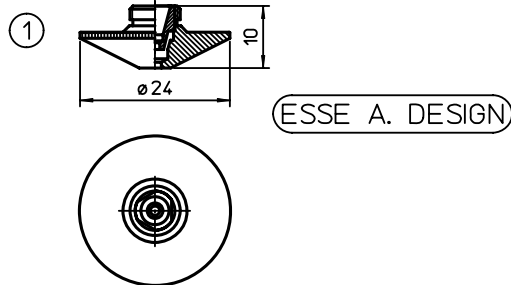

TRUMPF®

SPECIAL NOZZLES

POS	SSEA. CÓDIG	ORIGINAL CÓDIGO	DESCRIPCIÓN		
	L640	ESSE A. DISEÑO	TRUMPF® BOQUILLA Ø 0.8 W/I		
	L30640	ESSE A. DISEÑO	TRUMPF® BOQUILLA Ø 0.8 W/I		
	L641	ESSE A. DISEÑO	TRUMPF® BOQUILLA Ø 1.0 W/I		
	L30641	ESSE A. DISEÑO	TRUMPF® BOQUILLA Ø 1.0 W/I		
	L648	ESSE A. DISEÑO	TRUMPF® BOQUILLA Ø 1.2 W/I		
	L30648	ESSE A. DISEÑO	TRUMPF® BOQUILLA Ø 1.2 W/I		
	L642	ESSE A. DISEÑO	TRUMPF® BOQUILLA Ø 1.4 W/I		
	L30642	ESSE A. DISEÑO	TRUMPF® BOQUILLA Ø 1.4 W/I		
	L643	ESSE A. DISEÑO	TRUMPF® BOQUILLA Ø 1.7 W/I		
	L30643	ESSE A. DISEÑO	TRUMPF® BOQUILLA Ø 1.7 W/I		
	L644	ESSE A. DISEÑO	TRUMPF® BOQUILLA Ø 2.0 W/I		
	L30644	ESSE A. DISEÑO	TRUMPF® BOQUILLA Ø 2.0 W/I		
	L645	ESSE A. DISEÑO	TRUMPF® BOQUILLA Ø 2.3 W/I		
	L30645	ESSE A. DISEÑO	TRUMPF® BOQUILLA Ø 2.3 W/I		
	L646	ESSE A. DISEÑO	TRUMPF® BOQUILLA Ø 2.7 W/I		
	L30646	ESSE A. DISEÑO	TRUMPF® BOQUILLA Ø 2.7 W/I		
	L647	ESSE A. DISEÑO	TRUMPF® BOQUILLA Ø 3.0 W/I		
	L30647	ESSE A. DISEÑO	TRUMPF® BOQUILLA Ø 3.0 W/I		
1	L640X	ESSE A. DISEÑO	TRUMPF® BOQUILLA Ø 0.8 CROMADA W/I		
	L30640X	ESSE A. DISEÑO	TRUMPF® BOQUILLA Ø 0.8 CROMADA W/I		
	L641X	ESSE A. DISEÑO	TRUMPF® BOQUILLA Ø 1.0 CROMADA W/I		
	L30641X	ESSE A. DISEÑO	TRUMPF® BOQUILLA Ø 1.0 CROMADA W/I		
	L648X	ESSE A. DISEÑO	TRUMPF® BOQUILLA Ø 1.2 CROMADA W/I		
	L30648X	ESSE A. DISEÑO	TRUMPF® BOQUILLA Ø 1.2 CROMADA W/I		
	L642X	ESSE A. DISEÑO	TRUMPF® BOQUILLA Ø 1.4 CROMADA W/I		
	L30642X	ESSE A. DISEÑO	TRUMPF® BOQUILLA Ø 1.4 CROMADA W/I		
	L643X	ESSE A. DISEÑO	TRUMPF® BOQUILLA Ø 1.7 CROMADA W/I		
	L30643X	ESSE A. DISEÑO	TRUMPF® BOQUILLA Ø 1.7 CROMADA W/I		
	L644X	ESSE A. DISEÑO	TRUMPF® BOQUILLA Ø 2.0 CROMADA W/I		
	L30644X	ESSE A. DISEÑO	TRUMPF® BOQUILLA Ø 2.0 CROMADA W/I		
	L645X	ESSE A. DISEÑO	TRUMPF® BOQUILLA Ø 2.3 CROMADA W/I		
	L30645X	ESSE A. DISEÑO	TRUMPF® BOQUILLA Ø 2.3 CROMADA W/I		
	L646X	ESSE A. DISEÑO	TRUMPF® BOQUILLA Ø 2.7 CROMADA W/I		
	L30646X	ESSE A. DISEÑO	TRUMPF® BOQUILLA Ø 2.7 CROMADA W/I		
	L647X	ESSE A. DISEÑO	TRUMPF® BOQUILLA Ø 3.0 CROMADA W/I		
	L30647X	ESSE A. DISEÑO	TRUMPF® BOQUILLA Ø 3.0 CROMADA W/I