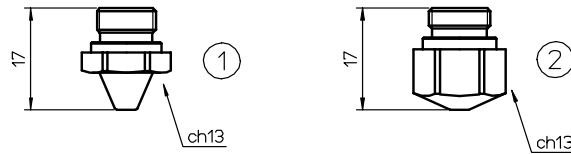

BYSTRONIC®

POS	SSEA. CÓDIG	ORIGINAL CÓDIGO	DESCRIPCIÓN			
1	L22	3-04271 08	BYSTRONIC® BOQUILLA Ø 0.8			
	L3022	3-04271 08	BYSTRONIC® BOQUILLA Ø 0.8			
	L14	3-01894 10	BYSTRONIC® BOQUILLA Ø 1.0			
	L3014	3-01894 10	BYSTRONIC® BOQUILLA Ø 1.0			
	L41	3-01895 12	BYSTRONIC® BOQUILLA Ø 1.25			
	L3041	3-01895 12	BYSTRONIC® BOQUILLA Ø 1.25			
	L17	3-01896 15	BYSTRONIC® BOQUILLA Ø 1.5			
	L3017	3-01896 15	BYSTRONIC® BOQUILLA Ø 1.5			
	L42	3-01897 17	BYSTRONIC® BOQUILLA Ø 1.75			
	L3042	3-01897 17	BYSTRONIC® BOQUILLA Ø 1.75			
	L33	3-01898 20	BYSTRONIC® BOQUILLA Ø 2.0			
	L3033	3-01898 20	BYSTRONIC® BOQUILLA Ø 2.0			
	L43	3-01899 H10	BYSTRONIC® BOQUILLA Ø 1.0 HD			
	L3043	3-01899 H10	BYSTRONIC® BOQUILLA Ø 1.0 HD			
	L16	3-01900 H12	BYSTRONIC® BOQUILLA Ø 1.25 HD			
	L3016	3-01900 H12	BYSTRONIC® BOQUILLA Ø 1.25 HD			
	L44	3-01901 H15	BYSTRONIC® BOQUILLA Ø 1.5 HD			
	L3044	3-01901 H15	BYSTRONIC® BOQUILLA Ø 1.5 HD			
	L45	3-01902 H17	BYSTRONIC® BOQUILLA Ø 1.75 HD			
	L3045	3-01902 H17	BYSTRONIC® BOQUILLA Ø 1.75 HD			
	L46	3-01903 H20	BYSTRONIC® BOQUILLA Ø 2.0 HD			
	L3046	3-01903 H20	BYSTRONIC® BOQUILLA Ø 2.0 HD			
	2	L71	3-04273 K08	BYSTRONIC® BOQUILLA Ø 0.8		
		L3071	3-04273 K08	BYSTRONIC® BOQUILLA Ø 0.8		
		L107	3-01905 K10	BYSTRONIC® BOQUILLA Ø 1.0		
		L30107	3-01905 K10	BYSTRONIC® BOQUILLA Ø 1.0		
		L108	3-01906 K12	BYSTRONIC® BOQUILLA Ø 1.25		
		L30108	3-01906 K12	BYSTRONIC® BOQUILLA Ø 1.25		
L109		3-01907 K15	BYSTRONIC® BOQUILLA Ø 1.5			
L30109		3-01907 K15	BYSTRONIC® BOQUILLA Ø 1.5			
L110		3-01908 K17	BYSTRONIC® BOQUILLA Ø 1.75			
L30110		3-01908 K17	BYSTRONIC® BOQUILLA Ø 1.75			
L111		3-01909 K20	BYSTRONIC® BOQUILLA Ø 2.0			
L30111		3-01909 K20	BYSTRONIC® BOQUILLA Ø 2.0			
L89		3-01910 HK10	BYSTRONIC® BOQUILLA Ø 1.0 HD			
L3089		3-01910 HK10	BYSTRONIC® BOQUILLA Ø 1.0 HD			
L112		3-01911 HK12	BYSTRONIC® BOQUILLA Ø 1.25 HD			
L30112		3-01911 HK12	BYSTRONIC® BOQUILLA Ø 1.25 HD			
L113		3-01912 HK15	BYSTRONIC® BOQUILLA Ø 1.5 HD			
L30113		3-01912 HK15	BYSTRONIC® BOQUILLA Ø 1.5 HD			
L114		3-01913 HK17	BYSTRONIC® BOQUILLA Ø 1.75 HD			
L30114		3-01913 HK17	BYSTRONIC® BOQUILLA Ø 1.75 HD			
L115	3-01914 HK20	BYSTRONIC® BOQUILLA Ø 2.0 HD				
L30115	3-01914 HK20	BYSTRONIC® BOQUILLA Ø 2.0 HD