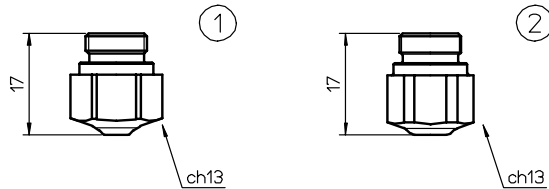

BYSTRONIC®

POS	SSEA. CÓDIG	ORIGINAL CÓDIGO	DESCRIPCIÓN		
1	L674	3-04277 HK08	BYSTRONIC® BOQUILLA Ø 0.8 HD		
	L30674	3-04277 HK08	BYSTRONIC® BOQUILLA Ø0.8 HD		
	L72	3-01910 HK10	BYSTRONIC® BOQUILLA Ø 1.0 HD		
	L3072	3-01910 HK10	BYSTRONIC® BOQUILLA Ø1.0 HD		
	L121	3-01911 HK12	BYSTRONIC® BOQUILLA Ø 1.25 HD		
	L30121	3-01911 HK12	BYSTRONIC® BOQUILLA Ø1.25 HD		
	L73	3-01912 HK15	BYSTRONIC® BOQUILLA Ø 1.5 HD		
	L3073	3-01912 HK15	BYSTRONIC® BOQUILLA Ø1.5 HD		
	L122	3-01913 HK17	BYSTRONIC® BOQUILLA Ø 1.75 HD		
	L30122	3-01913 HK17	BYSTRONIC® BOQUILLA Ø1.75 HD		
	L72X	3-01910 HK10	BYSTRONIC® BOQUILLA Ø 1.0 HD CROMADA		
	L3072X	3-01910 HK10	BYSTRONIC® BOQUILLA Ø1.0 HD CROMADA		
	L121X	3-01911 HK12	BYSTRONIC® BOQUILLA Ø 1.25 HD CROMADA		
	L30121X	3-01911 HK12	BYSTRONIC® BOQUILLA Ø1.25 HD CROMADA		
	L73X	3-01912 HK15	BYSTRONIC® BOQUILLA Ø 1.5 HD CROMADA		
	L3073X	3-01912 HK15	BYSTRONIC® BOQUILLA Ø 1.5 HD CROMADA		
	L122X	3-01913 HK17	BYSTRONIC® BOQUILLA Ø 1.75 HD CROMADA		
	L30122X	3-01913 HK17	BYSTRONIC® BOQUILLA Ø1.75 HD CROMADA		
	2	L123	3-01914 HK20	BYSTRONIC® BOQUILLA Ø 2.0 HD	
L30123		3-01914 HK20	BYSTRONIC® BOQUILLA Ø2.0 HD		
L140		3-03854 HK25	BYSTRONIC® BOQUILLA Ø 2.5 HD		
L30140		3-03854 HK25	BYSTRONIC® BOQUILLA Ø2.5 HD		
L265		3-06112 HK30	BYSTRONIC® BOQUILLA Ø 3.0 HD		
L30265		3-06112 HK30	BYSTRONIC® BOQUILLA Ø3.0 HD		
L123X		3-01914 HK20	BYSTRONIC® BOQUILLA Ø 2.0 HD CROMADA		
L30123X		3-01914 HK20	BYSTRONIC® BOQUILLA Ø2.0 HD CROMADA		
L140X		3-03854 HK25	BYSTRONIC® BOQUILLA Ø 2.5 HD CROMADA		
L30140X		3-03854 HK25	BYSTRONIC® BOQUILLA Ø2.5 HD CROMADA		
L265X		3-06112 HK30	BYSTRONIC® BOQUILLA Ø 3.0 HD CROMADA		
L30265X	3-06112 HK30	BYSTRONIC® BOQUILLA Ø3.0 HD CROMADA			