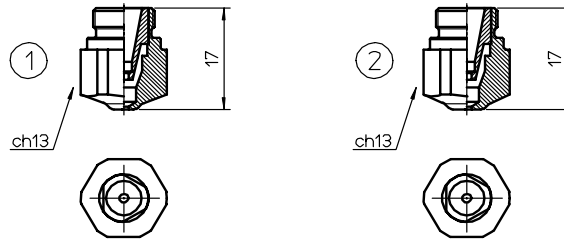

BYSTRONIC®

POS	SSEA. CÓDIG	ORIGINAL CÓDIGO	DESCRIPCIÓN			
1	L600	3-16058 NK10 - 15	BYSTRONIC® DOBLE BOQUILLA Ø 1.0			
	L30600	3-16058 NK10 - 15	BYSTRONIC® DOBLE BOQUILLA Ø 1.0			
	L601	3-16059 NK12- 15	BYSTRONIC® DOBLE BOQUILLA Ø 1.25			
	L30601	3-16059 NK12 - 15	BYSTRONIC® DOBLE BOQUILLA Ø 1.25			
	L602	3-16060 NK15- 15	BYSTRONIC® DOBLE BOQUILLA Ø 1.5			
	L30602	3-16060 NK15 - 15	BYSTRONIC® DOBLE BOQUILLA Ø 1.5			
	L603	3-14317 NK17 - 15	BYSTRONIC® DOBLE BOQUILLA Ø 1.75			
	L30603	3-14317 NK17 - 15	BYSTRONIC® DOBLE BOQUILLA Ø 1.75			
	L600X	3-16058 NK10- 15	BYSTRONIC® DOBLE BOQUILLA Ø 1.0 CROMADA			
	L30600X	3-16058 NK10 - 15	BYSTRONIC® DOBLE BOQUILLA Ø 1.0 CROMADA			
	L601X	3-16059 NK12- 15	BYSTRONIC® DOBLE BOQUILLA Ø 1.25 CROMADA			
	L30601X	3-16059 NK12 - 15	BYSTRONIC® DOBLE BOQUILLA Ø 1.25 CROMADA			
	L602X	3-16060 NK15 - 15	BYSTRONIC® DOBLE BOQUILLA Ø 1.5 CROMADA			
	L30602X	3-16060 NK15 - 15	BYSTRONIC® DOBLE BOQUILLA Ø 1.5 CROMADA			
	L603X	3-14317 NK17 - 15	BYSTRONIC® DOBLE BOQUILLA Ø 1.75 CROMADA			
	L30603X	3-14317 NK17 - 15	BYSTRONIC® DOBLE BOQUILLA Ø 1.75 CROMADA			
	2	L604	3-14318 NK20 - 15	BYSTRONIC® DOBLE BOQUILLA Ø 2.0		
		L30604	3-14318 NK20 - 15	BYSTRONIC® DOBLE BOQUILLA Ø 2.0		
L605		3-14319 NK25 - 15	BYSTRONIC® DOBLE BOQUILLA Ø 2.5			
L30605		3-14319 NK25 - 15	BYSTRONIC® DOBLE BOQUILLA Ø 2.5			
L612		3-16256 NK25 - 20	BYSTRONIC® DOBLE BOQUILLA Ø 2.5			
L30612		3-16256 NK25 - 20	BYSTRONIC® DOBLE BOQUILLA Ø 2.5			
L613		3-16061 NK30 - 17	BYSTRONIC® DOBLE BOQUILLA Ø 3.0			
L30613		3-16061 NK30 - 17	BYSTRONIC® DOBLE BOQUILLA Ø 3.0			
L606		3-16257 NK30 - 20	BYSTRONIC® DOBLE BOQUILLA Ø 3.0			
L30606		3-16257 NK30 - 20	BYSTRONIC® DOBLE BOQUILLA Ø 3.0			
L604X		3-14318 NK20 - 15	BYSTRONIC® DOBLE BOQUILLA Ø 2.0 CROMADA			
L30604X		3-14318 NK20 - 15	BYSTRONIC® DOBLE BOQUILLA Ø 2.0 CROMADA			
L605X		3-14319 NK25 - 15	BYSTRONIC® DOBLE BOQUILLA Ø 2.5 CROMADA			
L30605X		3-14319 NK25 - 15	BYSTRONIC® DOBLE BOQUILLA Ø 2.5 CROMADA			
L612X		3-16256 NK25 - 20	BYSTRONIC® DOBLE BOQUILLA Ø 2.5 CROMADA			
L30612X		3-16256 NK25 - 20	BYSTRONIC® DOBLE BOQUILLA Ø 2.5 CROMADA			
L613X		3-16061 NK30 - 17	BYSTRONIC® DOBLE BOQUILLA Ø 3.0 CROMADA			
L30613X		3-16061 NK30 - 17	BYSTRONIC® DOBLE BOQUILLA Ø 3.0 CROMADA			
L606X	3-16257 NK30 - 20	BYSTRONIC® DOBLE BOQUILLA Ø 3.0 CROMADA				
L30606X	3-16257 NK30 - 20	BYSTRONIC® DOBLE BOQUILLA Ø 3.0 CROMADA