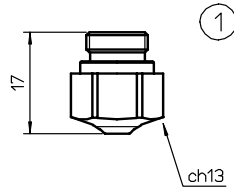

BYSTRONIC®

POS	SSEA. CÓDIG	ORIGINAL CÓDIGO	DESCRIPCIÓN		
	L83	3-04273 K08	BYSTRONIC® BOQUILLA Ø 0.8		
	L3083	3-04273 K08	BYSTRONIC® BOQUILLA Ø 0.8		
	L116	3-01905 K10	BYSTRONIC® BOQUILLA Ø 1.0		
	L30116	3-01905 K10	BYSTRONIC® BOQUILLA Ø1.0		
	L117	3-01906 K12	BYSTRONIC® BOQUILLA Ø 1.25		
	L30117	3-01906 K12	BYSTRONIC® BOQUILLA Ø 1.25		
	L118	3-01907 K15	BYSTRONIC® BOQUILLA Ø 1.5		
	L30118	3-01907 K15	BYSTRONIC® BOQUILLA Ø1.5		
	L119	3-01908 K17	BYSTRONIC® BOQUILLA Ø 1.75		
	L30119	3-01908 K17	BYSTRONIC® BOQUILLA Ø1.75		
	L120	3-01909 K20	BYSTRONIC® BOQUILLA Ø 2.0		
	L30120	3-01909 K20	BYSTRONIC® BOQUILLA Ø2.0		
	L675	3-04274 K25	BYSTRONIC® BOQUILLA Ø 2.5		
	L30675	3-04274 K25	BYSTRONIC® BOQUILLA Ø2.5		
	L678	3-04275 K30	BYSTRONIC® BOQUILLA Ø 3.0		
1	L30678	3-04275 K30	BYSTRONIC® BOQUILLA Ø3.0		
	L83X	3-04273 K08	BYSTRONIC® BOQUILLA Ø 0.8 CROMADA		
	L3083X	3-04273 K08	BYSTRONIC® BOQUILLA Ø0.8 CROMADA		
	L116X	3-01905 K10	BYSTRONIC® BOQUILLA Ø 1.0 CROMADA		
	L30116X	3-01905 K10	BYSTRONIC® BOQUILLA Ø1.0 CROMADA		
	L117X	3-01906 K12	BYSTRONIC® BOQUILLA Ø 1.25 CROMADA		
	L30117X	3-01906 K12	BYSTRONIC® BOQUILLA Ø1.25 CROMADA		
	L118X	3-01907 K15	BYSTRONIC® BOQUILLA Ø 1.5 CROMADA		
	L30118X	3-01907 K15	BYSTRONIC® BOQUILLA Ø1.5 CROMADA		
	L119X	3-01908 K17	BYSTRONIC® BOQUILLA Ø 1.75 CROMADA		
	L30119X	3-01908 K17	BYSTRONIC® BOQUILLA Ø1.75 CROMADA		
	L120X	3-01909 K20	BYSTRONIC® BOQUILLA Ø 2.0 CROMADA		
	L30120X	3-01909 K20	BYSTRONIC® BOQUILLA Ø2.0 CROMADA		
	L675X	3-04274 K25	BYSTRONIC® BOQUILLA Ø 2.5 CROMADA		
	L30675X	3-04274 K25	BYSTRONIC® BOQUILLA Ø2.5 CROMADA