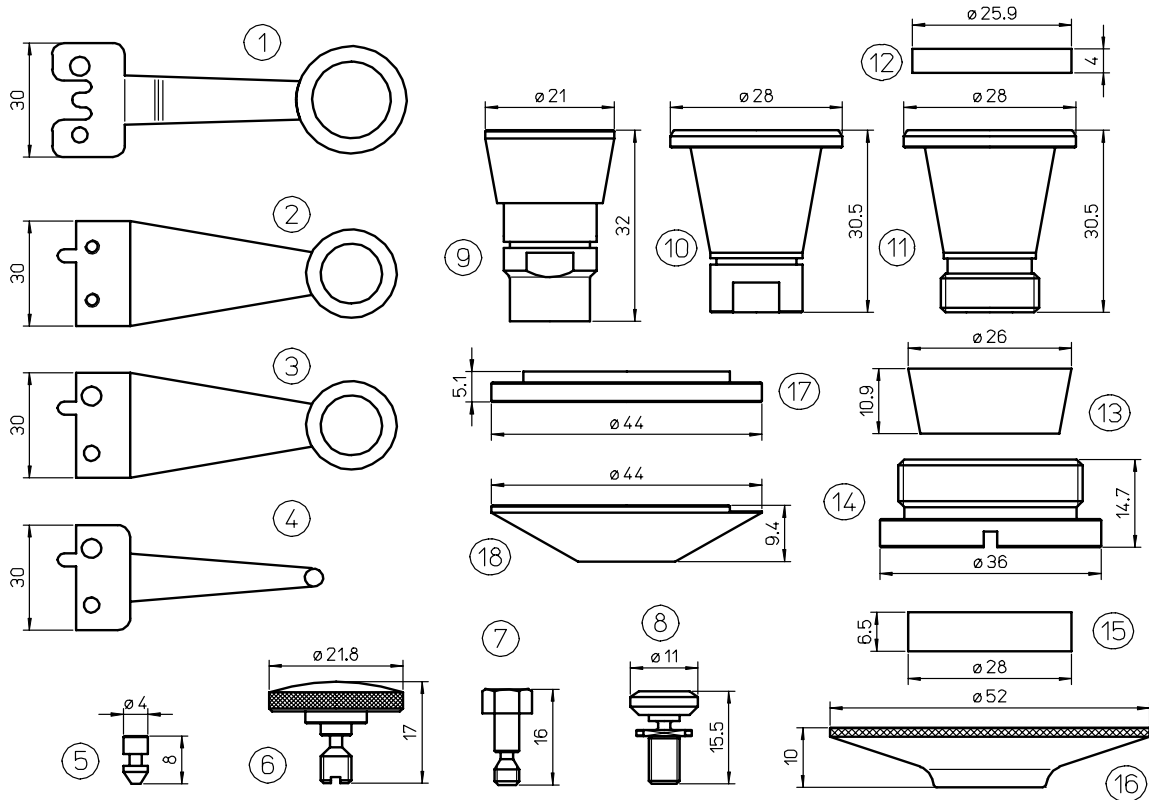

BYSTRONIC®

POS	SSEA. CÓDIG	ORIGINAL CÓDIGO	DESCRIPCIÓN		
1	AL26	3-05530	BYSTRONIC® SCANNER		
2	AL5		BYSTRONIC® SCANNER		
3	AL252	2-02015	BYSTRONIC® SCANNER		
4	AL251	2-02016	BYSTRONIC® BALL SCANNER		
5	AL24	4-03137	BYSTRONIC® PIN		
6	AL25	4-03136	BYSTRONIC® KNURLED TORNILLO - BRONCE		
7	AL1	4-00324	BYSTRONIC® KNURLED TORNILLO		
8	AL208	3-09001	BYSTRONIC® TORNILLO PARA CROSS-JET		
9	AL188	3-02291	BYSTRONIC® BOQUILLA CUERPO		
10	AL102	3-05497	BYSTRONIC® COBRE BOQUILLA CUERPO		
11	AL172	2-08701	BYSTRONIC® BOQUILLA CUERPO		
12	AL125	4-01642	BYSTRONIC® CERÁMICA INSULATING DISCO		
	AL231	4-01642	BYSTRONIC® CERÁMICA INSULATING DISCO NEW VERSIÓN		
13	AL124	4-01959	BYSTRONIC® CERÁMICA CONO		
	AL230	4-01959	BYSTRONIC® CERÁMICA CONO - NEW VERSIÓN		
14	AL174	3-11071	BYSTRONIC® FASTENING NUT		
15	AL126	4-09010	BYSTRONIC® CERÁMICA INSULATING ANILLO		
16	AL173	2-08700	BYSTRONIC® SIGNBOARD		
17	AL206	3-03663-T	BYSTRONIC® TEFLON DISCO		
18	AL205	3-03663-C	BYSTRONIC® SIGNBOARD		
	AL246		BYSTRONIC® TORNILLO KIT (3 PCS) PARA AL205